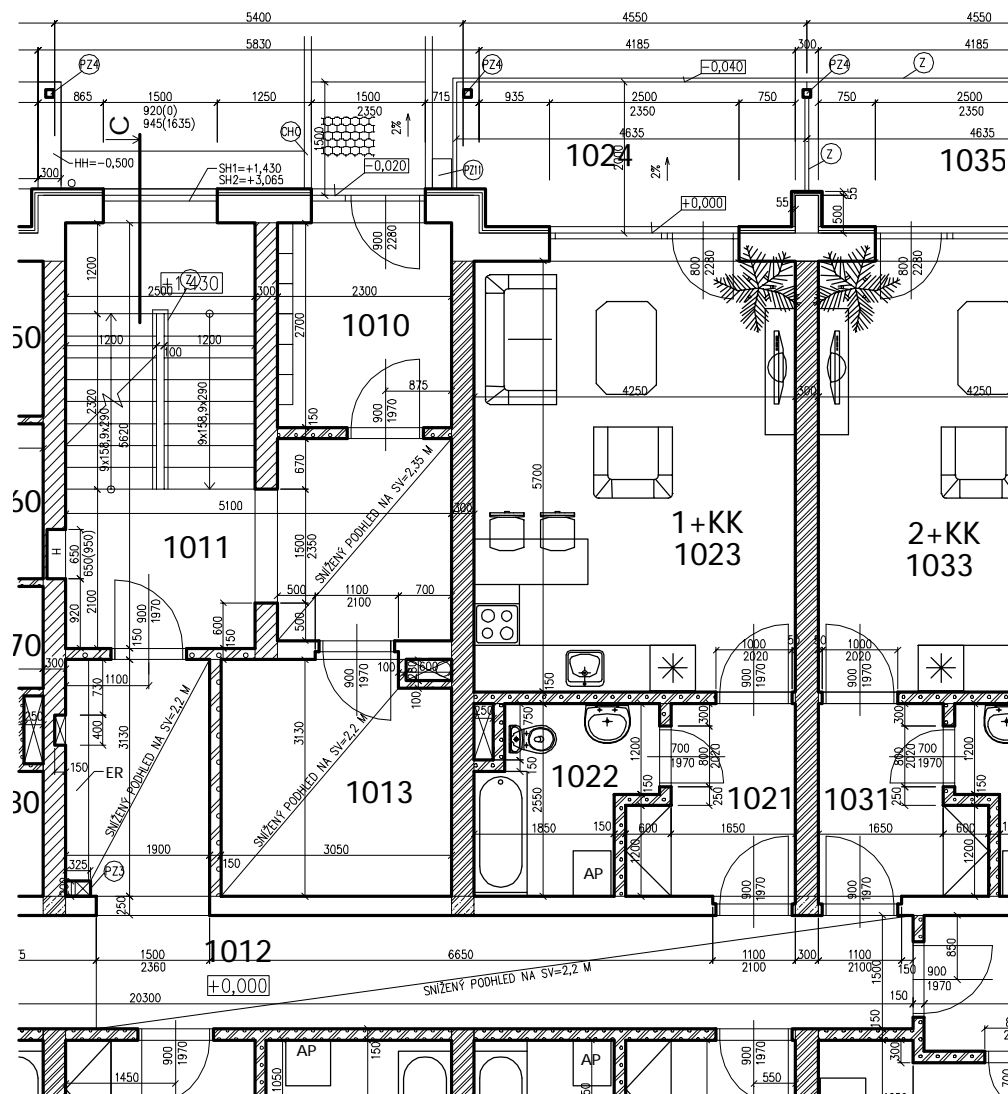

BYT Č. 1 (1.NP)

LEGENDA MÍSTNOSTÍ

BYT	Č.	NÁZEV	PLOCHA(m ²)	SV(m)	PODLAHA
BYT Č.1 1+KK, 34,34 M2 (+LODŽIE 8,89M2)	1021	PŘEDSÍŇ	5,04	2,30	LAMINO
	1022	KOUPELNA S WC	5,08	2,30	KER.DLAŽBA
	1023	OBÝV.POKOJ S KUCHYNÍ	24,22	2,60	LAMINO
	1024	LODŽIE	8,89	2,55	MRAZUVZDOR.DLAŽBA

generální projektant: BAPO s.r.o., Komořany 230, 683 01 Rousínov		 Komořany 230, 683 01 Rousínov, mobil: +420 604 279 035 email: bartok.projekt@seznam.cz	
zadávající projektant: Ing. Milan BARTÁK			
kraj: Jihomoravský		obec: Holubice	
investor: Mirror Development s.r.o., Wintrova 2853/30a, 628 00 Brno, IČO: 27741036		datum: 02/2009	
akce - název, místo: NOVOSTAVBA BYTOVÉHO DOMŮ BD1 NA PARCELE KN 599/6 , KŮ HOLUBICE		formát: 1 x A4	
část projektu: ROZLOŽENÍ BYTŮ		stupeň: DSP	
výkres: BYT 1 (1.NP)		měřítko: 1 : 100	
		číslo výkresu: 01	
		zakázkové číslo: 21/2008	