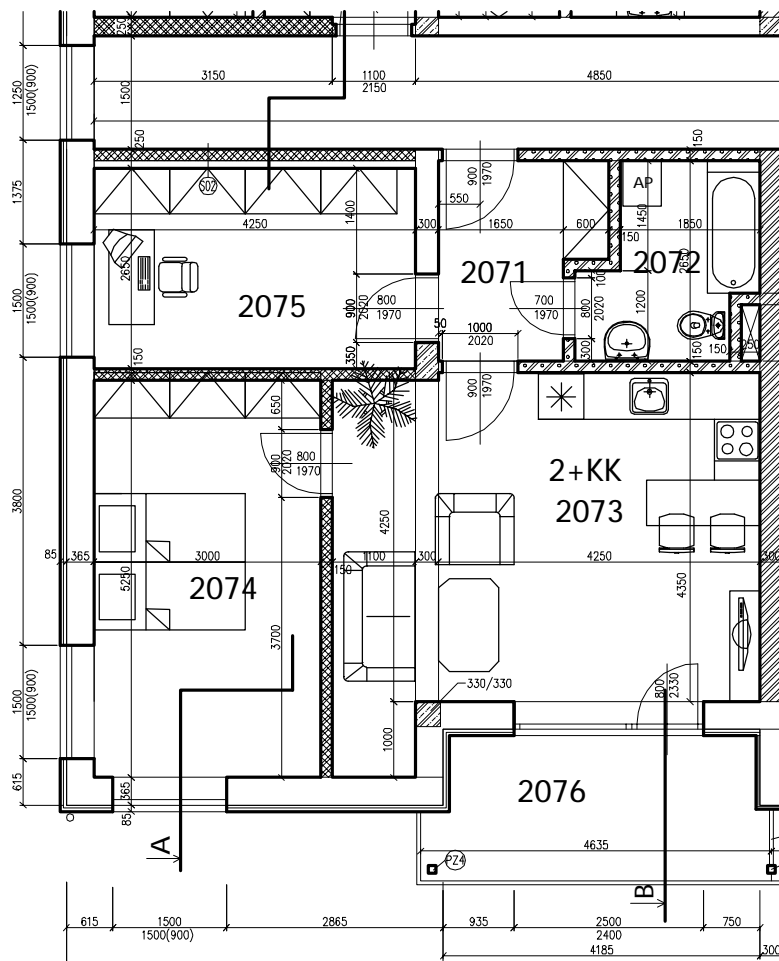

BYT Č. 12 (2.NP)

LEGENDA MÍSTNOSTÍ

BYT	Č.	NÁZEV	PLOCHA(m ²)	SV(m)	PODLAHA
BYT Č.12 2+KK, (+LODŽIE 8,57M ²)	2071	PŘEDSÍŇ	5,15	2,60	LAMINO
	2072	KOUPELNA S WC	5,26	2,60	KER.DLAŽBA
	2073	OBÝV.POKOJ S KUCHYNÍ	25,54	2,60	LAMINO
	2074	LOŽNICE	15,75	2,60	LAMINO
	2075	PRACOVNA	11,26	2,60	LAMINO
	2076	LODŽIE	8,57	2,58	MRAZUVZDOR.DLAŽBA

generální projektant: BAPO s.r.o., Komořany 230, 683 01 Rousínov		 Komořany 230, 683 01 Rousínov, mobil: +420 604 279 035 email: bartok.projekt@seznam.cz	
zodpovědný projektant: Ing. Milan BARTÁK			
kraj: Jihomoravský		obec: Holubice	
investor: Mirror Development s.r.o., Wintrova 2853/30a, 628 00 Brno, IČO: 27741036		datum: 02/2009	
akce - název, místo: NOVOSTAVBA BYTOVÉHO DOMŮ BD1 NA PARCELE KN 599/6, KŮ HOLUBICE		formát: 1 x A4	
část projektu: ROZLOŽENÍ BYTŮ		stupeň: DSP	
výkres: BYT 12 (2.NP)		měřítko: 1 : 100	
		číslo výkresu: 12	
		zakázkové číslo: 21/2008	