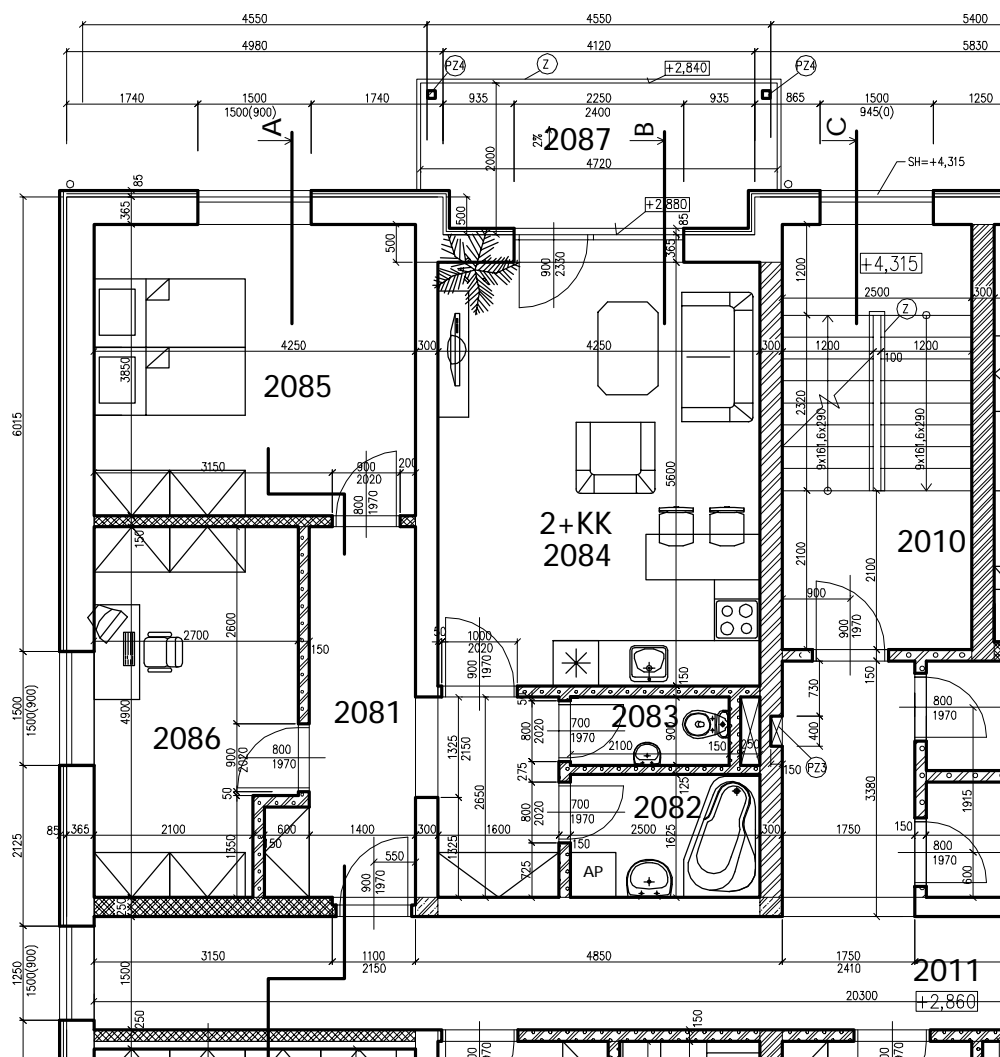

# BYT Č. 13 (2.NP)

## LEGENDA MÍSTNOSTÍ

| BYT  | Č.   | NÁZEV                | PLOCHA(m <sup>2</sup> ) | SV(m) | PODLAHA           |
|--|------|----------------------|-------------------------|-------|-------------------|
| BYT Č.13<br>2+KK, 70,85 M2<br>(+LODŽIE 8,84M2) | 2081 | PŘEDSÍŇ              | 12,32                   | 2,60  | LAMINO            |
|  | 2082 | KOUPELNA             | 4,06                    | 2,60  | KER.DLAŽBA        |
|  | 2083 | WC                   | 1,89                    | 2,60  | KER.DLAŽBA        |
|  | 2084 | OBÝV.POKOJ S KUCHYŇÍ | 23,80                   | 2,60  | LAMINO            |
|  | 2085 | LOŽNICE              | 16,36                   | 2,60  | LAMINO            |
|  | 2086 | PRACOVNA             | 12,42                   | 2,60  | LAMINO            |
|  | 2087 | LODŽIE               | 8,84                    | 2,58  | MRAZUVZDOR.DLAŽBA |