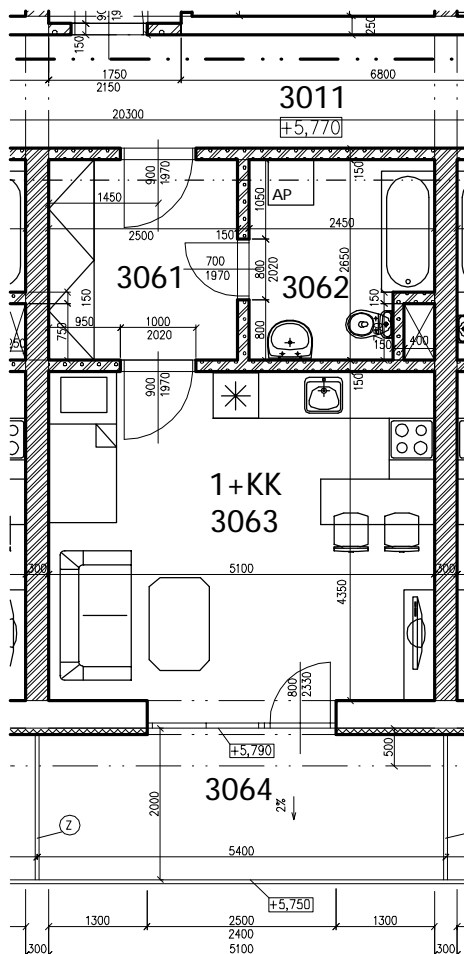

BYT Č. 18 (PODKROVÍ)

LEGENDA MÍSTNOSTÍ

BYT	Č.	NÁZEV	PLOCHA(m ²)	SV(m)	PODLAHA
BYT Č.18 1+KK, 34,80 M2 (+LODŽIE 10,50M2)	3061	PŘEDSÍŇ	6,62	2,70	LAMINO
	3062	KOUPELNA S WC	6,00	2,70	KER.DLAŽBA
	3063	OBÝV.POKOJ S KUCHYNÍ	22,18	2,70	LAMINO
	3064	LODŽIE	10,50		MRAZUVZDOR.DLAŽBA

generální projektant: BAPO s.r.o., Komořany 230, 683 01 Rousínov		 Komořany 230, 683 01 Rousínov, mobil: +420 604 279 035 email: bartok.projekt@seznam.cz	
zodpovědný projektant: Ing. Milan BARTÁK			
kraj: Jihomoravský		obec: Holubice	
investor: Mirror Development s.r.o., Wintrova 2853/30a, 628 00 Brno, IČO: 27741036	datum: 02/2009		
akce - název, místo: NOVOSTAVBA BYTOVÉHO DOMŮ BD1 NA PARCELE KN 599/6 , KŮ HOLUBICE	formát: 1 x A4		
část projektu: ROZLOŽENÍ BYTŮ	stupeň: DSP		
výkres: BYT 18 (PODKROVÍ)	měřítko: 1 : 100	číslo výkresu: 18	zakázkové číslo: 21/2008