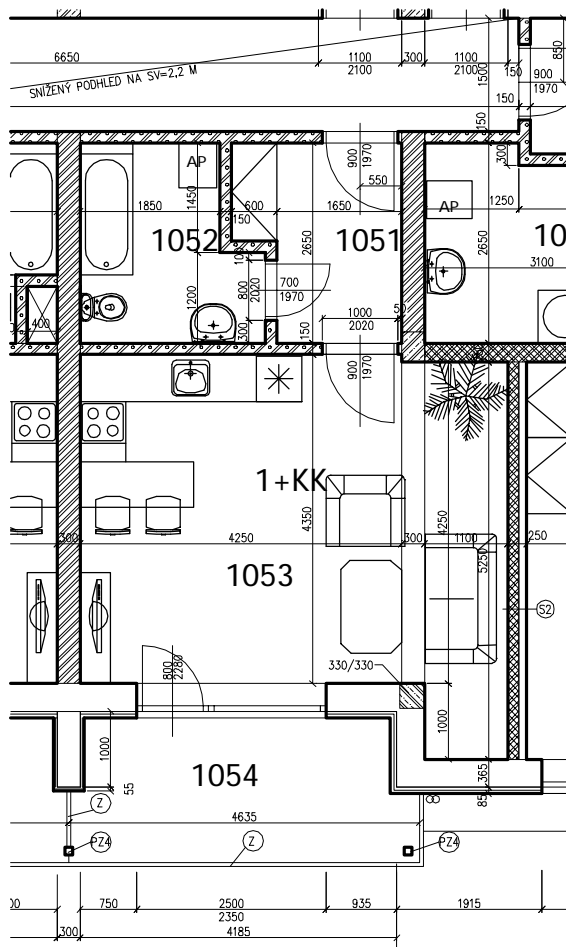

BYT Č. 4 (1.NP)

LEGENDA MÍSTNOSTÍ

BYT	Č.	NÁZEV	PLOCHA(m ²)	SV(m)	PODLAHA
BYT Č.4 1+KK, 36,31 M2 (+LODŽIE 8,57M2)	1051	PŘEDSÍŇ	5,15	2,30	LAMINO
	1052	KOUPELNA S WC	5,62	2,30	KER.DLAŽBA
	1053	OBÝV.POKOJ S KUCHYNÍ	25,54	2,60	LAMINO
	1054	LODŽIE	8,57	2,55	MRAZUVZDOR.DLAŽBA

generální projektant: BAPO s.r.o., Komořany 230, 683 01 Rousínov		 Komořany 230, 683 01 Rousínov, mobil: +420 604 279 035 email: bartok.projekt@seznam.cz	
zodpovědný projektant: Ing. Milan BARTÁK			
kraj: Jihomoravský		obec: Holubice	
investor: Mirror Development s.r.o., Wintrova 2853/30a, 628 00 Brno, IČO: 27741036		datum: 02/2009	
akce - název, místo: NOVOSTAVBA BYTOVÉHO DOMŮ BD1 NA PARCELE KN 599/6 , KŮ HOLUBICE		formát: 1 x A4	
část projektu: ROZLOŽENÍ BYTŮ		stupeň: DSP	
výkres: BYT 4 (1.NP)		měřítko: 1 : 100	
		číslo výkresu: 04	
		zakázkové číslo: 21/2008	