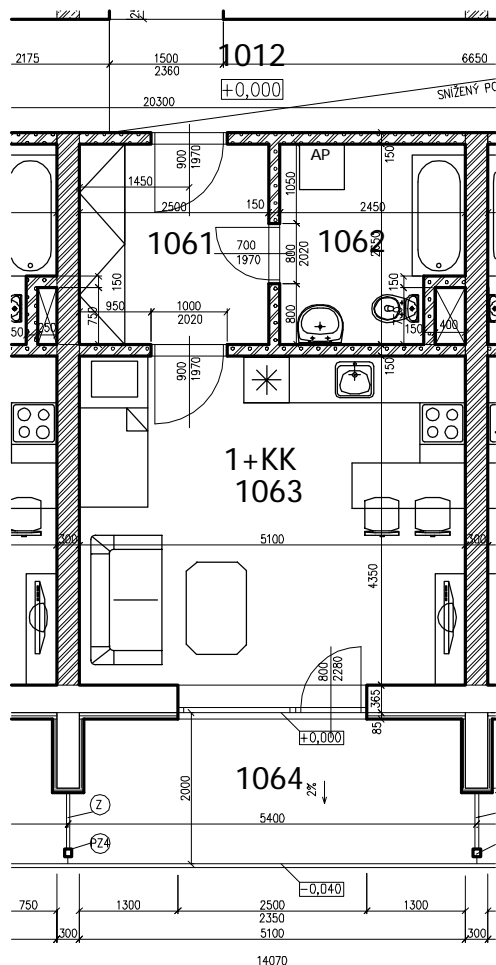

BYT Č. 5 (1.NP)

LEGENDA MÍSTNOSTÍ

BYT	Č.	NÁZEV	PLOCHA(m ²)	SV(m)	PODLAHA
BYT Č.5 1+KK, 34,80 M2 (+LODŽIE 10,50M2)	1061	PŘEDSÍŇ	6,62	2,30	LAMINO
	1062	KOUPELNA S WC	6,00	2,30	KER.DLAŽBA
	1063	OBÝV.POKOJ S KUCHYNÍ	22,18	2,60	LAMINO
	1064	LODŽIE	10,50	2,55	MRAZUVZDOR.DLAŽBA