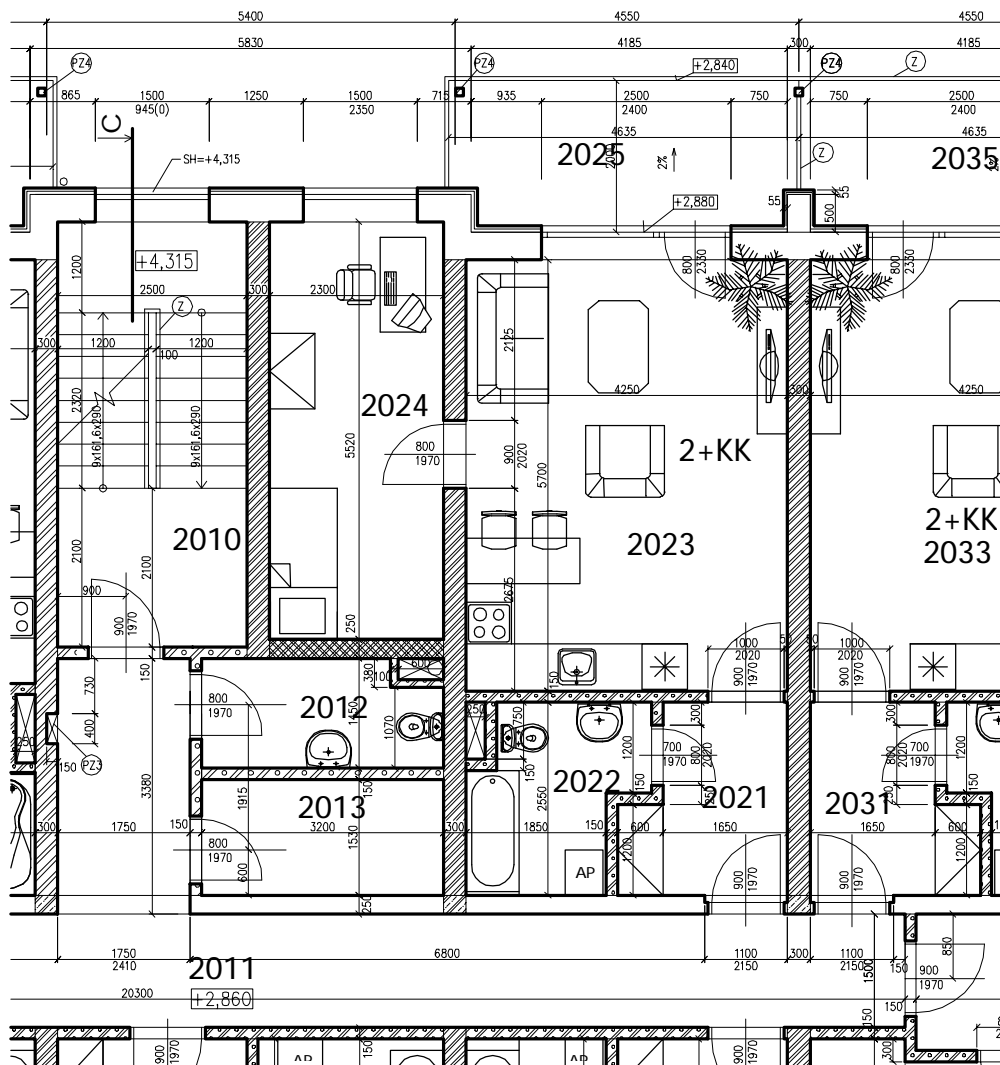

BYT Č. 7 (2.NP)

LEGENDA MÍSTNOSTÍ

BYT	Č.	NÁZEV	PLOCHA(m ²)	SV(m)	PODLAHA
BYT Č.7 2+KK, (+LODŽIE 8,89M ²)	2021	PŘEDSÍŇ	5,04	2,30	LAMINO
	2022	KOUPELNA S WC	5,08	2,30	KER.DLAŽBA
	2023	OBÝV.POKOJ S KUCHYNÍ	24,22	2,60	LAMINO
	2024	LOŽNICE	12,70	2,60	LAMINO
	2025	LODŽIE	8,89	2,58	MRAZUVZDOR.DLAŽBA